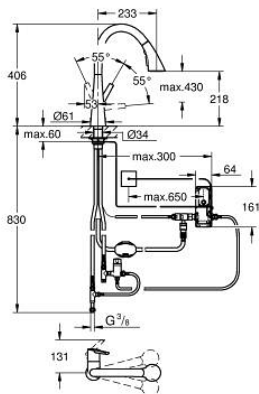

## 30 219 DC2 ZEDRA TOUCH ELEKTRONISCHE EINHAND-SPÜLTISCHBATTERIE, 1/2"

### ERSATZTEILE, Juli 2017 – Februar 2021

- 1: Hebel (Bestell-Nr. 48476DC0)
- 2: Schraubring (Bestell-Nr. 48517000)
- 3: Kartusche (Bestell-Nr. 46374000)
- 4: Spülbrause (Bestell-Nr. 48473DC0)
- 4.1: Laminar-Strahlregler (Bestell-Nr. 42622000)
- 4.2: Rückflussverhinderer (Bestell-Nr. 08565000)
- 4.3: Sieb (Bestell-Nr. 0676800M)
- 5: Brauseschlauch (Bestell-Nr. 48472000)
- 6: Schaftbefestigung (Bestell-Nr. 48384000)
- 7: Stabilisierungsplatte (Bestell-Nr. 05334000)
- 8: Rückflussverhinderer (Bestell-Nr. 08565000)
- 9: Schnappkupplung (Bestell-Nr. 46338000)
- 10: Magnetventil (Bestell-Nr. 48213000)
- 10.1: Rückflussverhinderer (Bestell-Nr. 08565000)
- 10.2: Sieb (Bestell-Nr. 42395000)
- 11: Steuereinheit (Bestell-Nr. 48214000)
- 12: Batterie (Bestell-Nr. 42886000)
- 13: Justier-Thermometer (°C) (Bestell-Nr. 19001000)\*