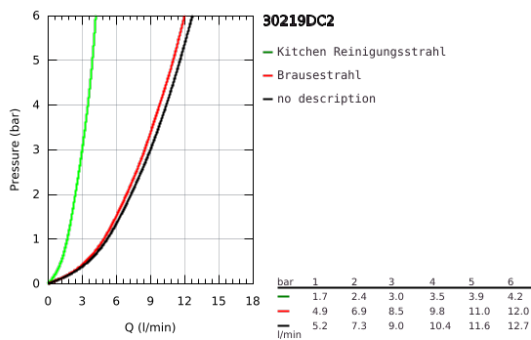

## 30 219 DC2 ZEDRA TOUCH ELEKTRONISCHE EINHAND-SPÜLTISCHBATTERIE, 1/2"

### PRODUKTBESCHREIBUNG

- Farbe: supersteel
- Touch: Wasser-Aktivierung durch Berührung
- Batterie-Stromversorgung 6 V Lithium-Batterie, Typ CR-P2
- CE-Zeichen
- Magnetventil
- Festwertmischer
- Sicherheitsabschaltung automatisch nach 60 Sek. (Werkseinstellung)
- Schutzart IP 44
- GROHE Long-Life Oberfläche
- GROHE SilkMove 35 mm Keramikkartusche
- getrennte innenliegende Wasserwege - kein Kontakt mit Blei oder Nickel innerhalb der Armatur
- GROHE Magnetic Docking garantiert einfaches und präzises Zurückgleiten der Spülbrause in die Ausgangsposition
- herausziehbare Spülbrause mit 3 Strahlarten
- Umstellung: Laminarstrahl/SpeedClean Brausestrahl/GROHE Blade Spray (bis zu 70% reduzierter Wasserverbrauch bei noch stärkerer Strahlleistung)
- Stopfunktion - Knopf zum Pausieren des Wasserflusses
- automatische Rückstellung auf Laminarstrahl
- variabel einstellbare Mengenbegrenzung
- schwenkbarer Rohauslauf
- Schwenkbereich 360°
- Eigensicher gegen Rückfließen
- flexible Anschlussschläuche
- Maximaler Durchfluss (bei 3 bar): 9 l/min