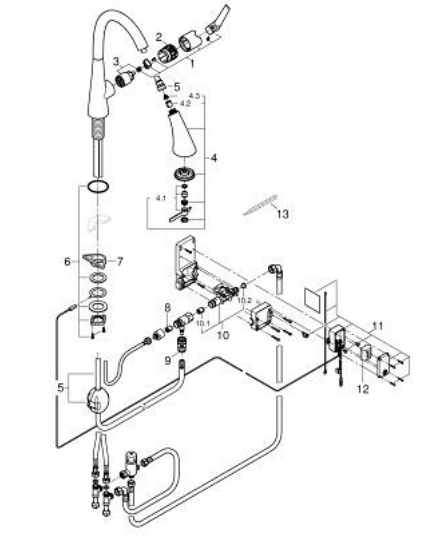

## 30 219 DC2 ZEDRA TOUCH ELEKTRONISCHE EINHAND-SPÜLTISCHBATTERIE, 1/2"

### PRODUKTBESCHREIBUNG

- Farbe: supersteel
- Touch: Wasser-Aktivierung durch Berührung
- Batterie-Stromversorgung 6 V Lithium-Batterie, Typ CR-P2
- CE-Zeichen
- Magnetventil
- Festwertmischer
- Sicherheitsabschaltung automatisch nach 60 Sek. (Werkseinstellung)
- Schutzart IP 44
- GROHE Long-Life Oberfläche
- GROHE SilkMove 35 mm Keramikkartusche
- getrennte innenliegende Wasserwege - kein Kontakt mit Blei oder Nickel innerhalb der Armatur
- GROHE Magnetic Docking garantiert einfaches und präzises Zurückgleiten der Spülbrause in die Ausgangsposition
- herausziehbare Spülbrause mit 3 Strahlarten
- Umstellung: Laminarstrahl/SpeedClean Brausestrahl/GROHE Blade Spray (bis zu 70% reduzierter Wasserverbrauch bei noch stärkerer Strahlleistung)
- Stopfunktion - Knopf zum Pausieren des Wasserflusses
- automatische Rückstellung auf Laminarstrahl
- variabel einstellbare Mengenbegrenzung
- schwenkbarer Rohauslauf
- Schwenkbereich 360°
- Eigensicher gegen Rückfließen
- flexible Anschlussschläuche
- Maximaler Durchfluss (bei 3 bar): 9 l/min

### ERSATZTEILE, Juli 2017 – Februar 2021

- 1: Hebel (Bestell-Nr. 48476DC0)
- 2: Schraubring (Bestell-Nr. 48517000)
- 3: Kartusche (Bestell-Nr. 46374000)
- 4: Spülbrause (Bestell-Nr. 48473DC0)
- 4.1: Laminar-Strahlregler (Bestell-Nr. 42622000)
- 4.2: Rückflussverhinderer (Bestell-Nr. 08565000)
- 4.3: Sieb (Bestell-Nr. 0676800M)
- 5: Brauseschlauch (Bestell-Nr. 48472000)
- 6: Schaftbefestigung (Bestell-Nr. 48384000)
- 7: Stabilisierungsplatte (Bestell-Nr. 05334000)
- 8: Rückflussverhinderer (Bestell-Nr. 08565000)
- 9: Schnappkupplung (Bestell-Nr. 46338000)
- 10: Magnetventil (Bestell-Nr. 48213000)
- 10.1: Rückflussverhinderer (Bestell-Nr. 08565000)
- 10.2: Sieb (Bestell-Nr. 42395000)
- 11: Steuereinheit (Bestell-Nr. 48214000)
- 12: Batterie (Bestell-Nr. 42886000)
- 13: Justier-Thermometer (°C) (Bestell-Nr. 19001000)\*